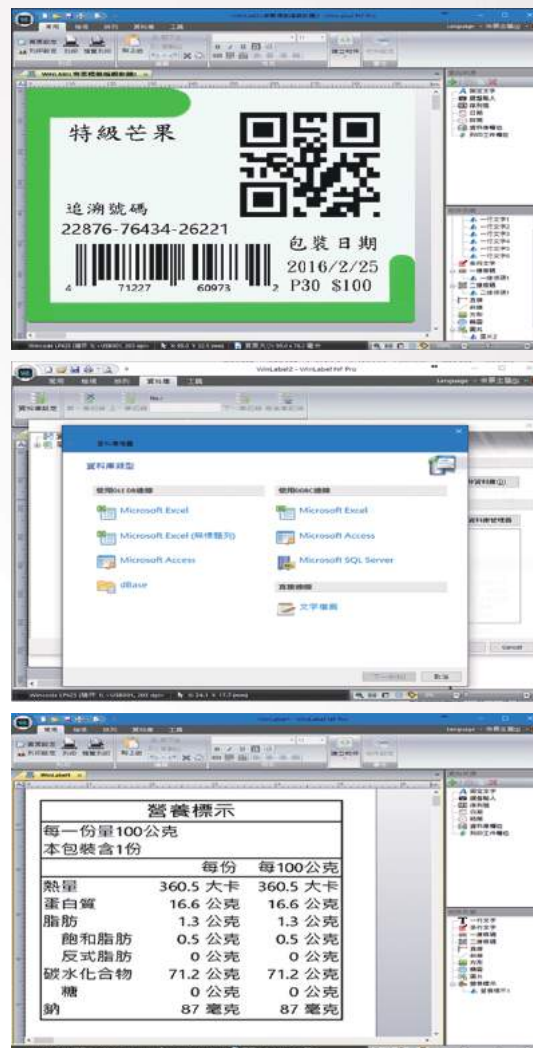

WinLabel 专业标签软体，支援各厂牌标签机

WINLABEL专业标签编辑软体

- 提供Pro专业版本搭配指定Key Pro即可支援其他品牌印表机
- 可同一时间编辑多个标签, 交互编辑
- 提供市面上多数的一维及二维条码格式.
- 提供文字、多行文字、图、方框、斜线等物件
- 提供各式排版工具, 方便排列物件

资料库连结功能

- 提供多种资料库类型能供连结使用
- 内容可套用文字、多行文字、条码物件中列出
- 日期、时间、序列号的资料可由资料库提供
- 可单选、多选、全选资料笔数管理做列印输出
- 多表单、多栏位、多资料库档案的支援
- 可读取大多数资料库如EXCEL、ACCESS、SQL、TXT档
(Microsoft ODBC及OLE DB支援)

营养标签功能

- 大量的商品资料库可供选择组合
- 完整的营养标示项目可供选择显示
- 支持食品法规8大营养素(热量、蛋白质、脂肪、饱和脂肪、反式脂肪、碳水化合物、糖、钠)
- 可计算食品营养数值及单位份量100公克
- 方便的自动排版排列(可随意放大缩小标示内容)

物件可连结各种资料来源

选择输入字串

可选择各种类型条码

线条形状创建容易

图形可轻易插入

编辑区可检查图像及设计编排