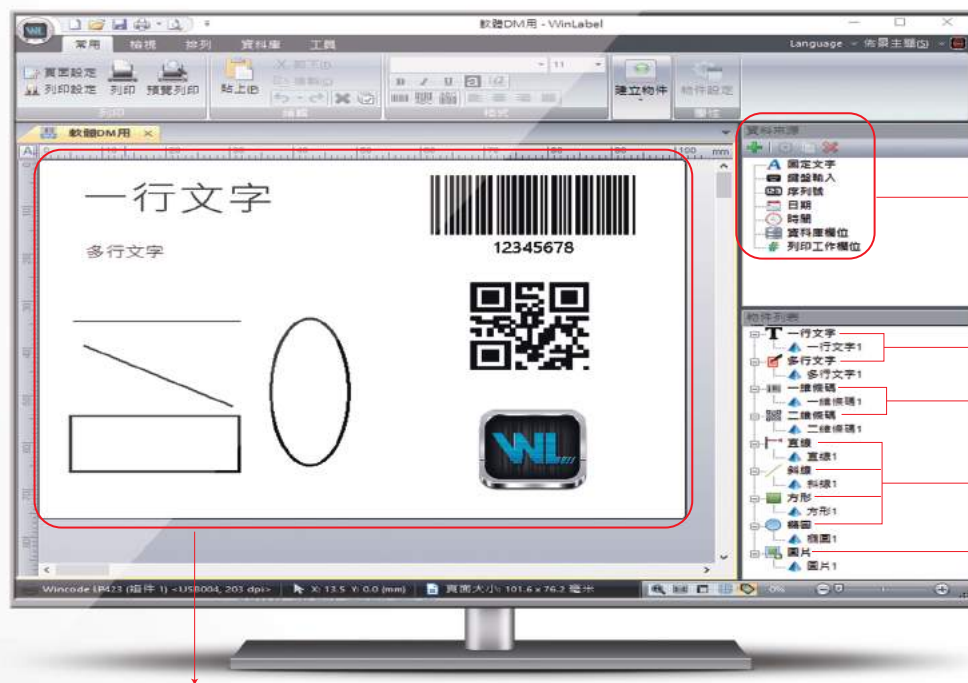

WinLabel 专业标签软体，支援各厂牌标签机

WINLABEL专业标签编辑软体

- 提供Pro专业版本搭配指定Key Pro即可支援其他品牌印表机
- 可同一时间编辑多个标签, 交互编辑
- 提供市面上多数的一维及二维条码格式.
- 提供文字、多行文字、图、方框、斜线等物件
- 提供各式排版工具, 方便排列物件

资料库连结功能

- 提供多种资料库类型能供连结使用
- 内容可套用文字、多行文字、条码物件中列出
- 日期、时间、序列号的资料可由资料库提供
- 可单选、多选、全选资料笔数管理做列印输出
- 多表单、多栏位、多资料库档案的支援
- 可读取大多数资料库如EXCEL、ACCESS、SQL、TXT档
(Microsoft ODBC及OLE DB支援)

营养标签功能

- 大量的商品资料库可供选择组合
- 完整的营养标示项目可供选择显示
- 支持食品法规8大营养素(热量、蛋白质、脂肪、饱和脂肪、反式脂肪、碳水化合物、糖、钠)
- 可计算食品营养数值及单位份量100公克
- 方便的自动排版排列(可随意放大缩小标示内容)

物件可连结各种资料来源

选择输入字串

可选择各种类型条码

线条形状创建容易

图形可轻易插入

编辑区可检查图像及设计编排